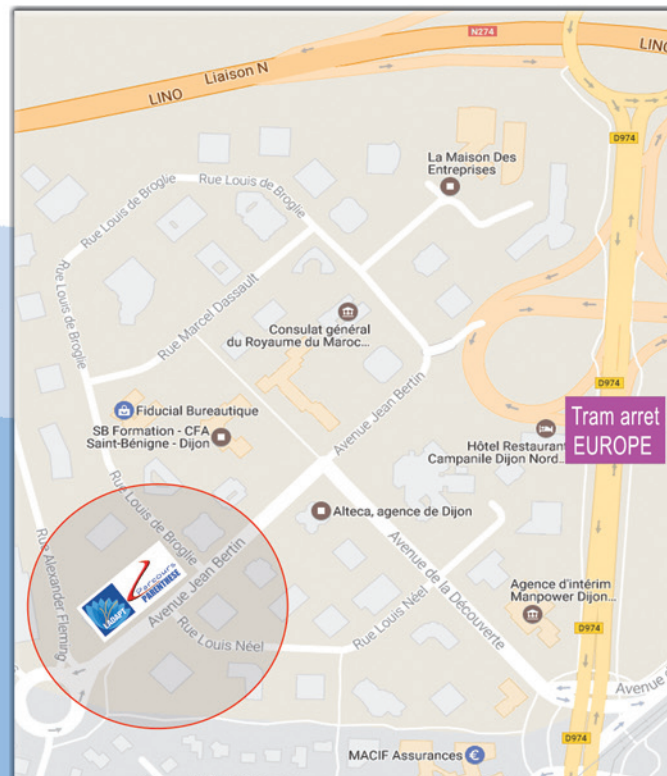

LE PARCOURS

LADAPT BOURGOGNE
3 avenue Jean Bertin 21000 Dijon
03 80 66 00 29 - parenthese@orange.fr
Tram ligne 2 arrêt Europe

Les ateliers d'expression se tiennent
à la MJC de Grésilles
11 rue Castelnau à Dijon